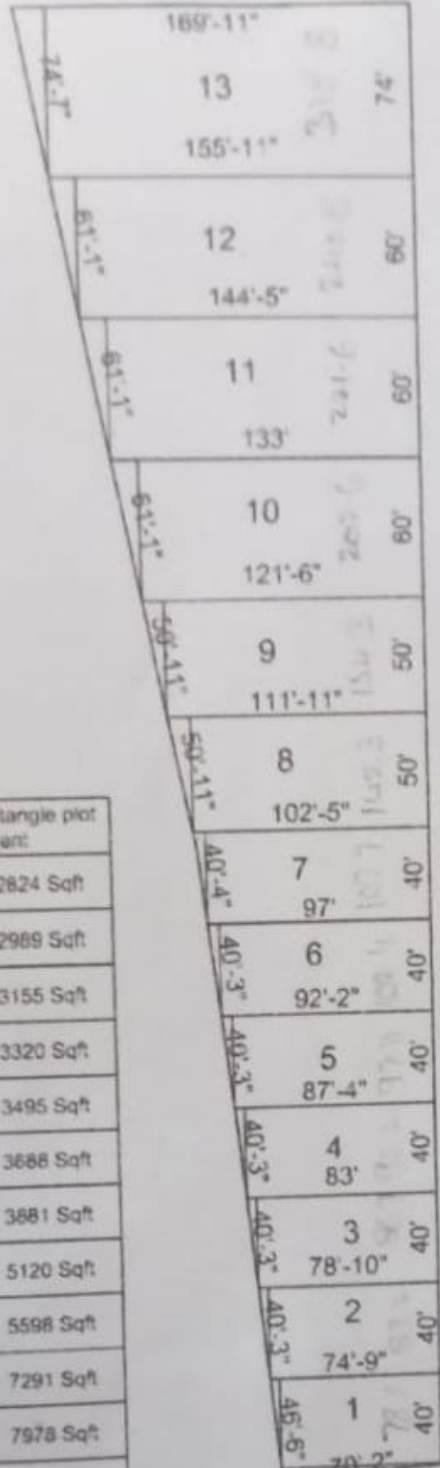

Plot No.	Total Extent	Incumbent plot extent
1	3140 Sqft	2824 Sqft
2	3072 Sqft	2969 Sqft
3	3237 Sqft	3155 Sqft
4	3408 Sqft	3220 Sqft
5	3591 Sqft	3485 Sqft
6	3785 Sqft	3668 Sqft
7	3980 Sqft	3861 Sqft
8	5398 Sqft	5120 Sqft
9	5837 Sqft	5588 Sqft
10	7634 Sqft	7291 Sqft
11	8322 Sqft	7978 Sqft
12	9010 Sqft	8666 Sqft
13	11997 Sqft	11483 Sqft

Commercial Open Plot Sales in Tirupati

PRICE ONLY

₹1800/-

Per sq.ft

Project Highlights:

- TUDA Approved Layouts
- 100% Vaastu
- Bank Loans Available
- Affordable prices
- 0% EMI Facility

Plot No.	Total Extent	rectangle plot extent
1	3140 Sqft	2824 Sqft
2	3072 Sqft	2989 Sqft
3	3237 Sqft	3155 Sqft
4	3408 Sqft	3320 Sqft
5	3591 Sqft	3495 Sqft
6	3785 Sqft	3688 Sqft
7	3980 Sqft	3881 Sqft
8	5359 Sqft	5120 Sqft
9	5837 Sqft	5598 Sqft
10	7634 Sqft	7291 Sqft
11	8322 Sqft	7978 Sqft

EXI. 80' WIDE ROAD