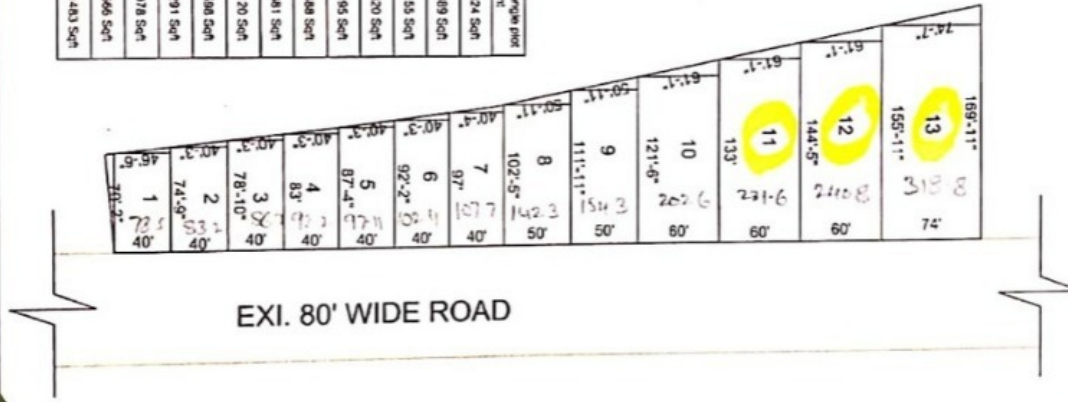

Plot No.	Total Extent	Incumbent plot extent
1	3140 Sqft	2824 Sqft
2	3072 Sqft	2969 Sqft
3	3237 Sqft	3155 Sqft
4	3408 Sqft	3220 Sqft
5	3591 Sqft	3485 Sqft
6	3785 Sqft	3668 Sqft
7	3980 Sqft	3861 Sqft
8	5398 Sqft	5120 Sqft
9	5837 Sqft	5588 Sqft
10	7634 Sqft	7291 Sqft
11	8322 Sqft	7978 Sqft
12	9010 Sqft	8666 Sqft
13	11997 Sqft	11483 Sqft

Commercial Open Plot Sales in Tirupati

PRICE ONLY

₹1800/-

Per sq.ft

Project Highlights:

- TUDA Approved Layouts
- 100% Vaastu
- Bank Loans Available
- Affordable prices
- 0% EMI Facility

Plot No.	Total Extent	rectangle plot extent
1	3140 Sqft	2824 Sqft
2	3072 Sqft	2989 Sqft
3	3237 Sqft	3155 Sqft
4	3408 Sqft	3320 Sqft
5	3591 Sqft	3495 Sqft
6	3785 Sqft	3688 Sqft
7	3980 Sqft	3881 Sqft
8	5359 Sqft	5120 Sqft
9	5837 Sqft	5598 Sqft
10	7634 Sqft	7291 Sqft
11	8322 Sqft	7978 Sqft

EXI. 80' WIDE ROAD